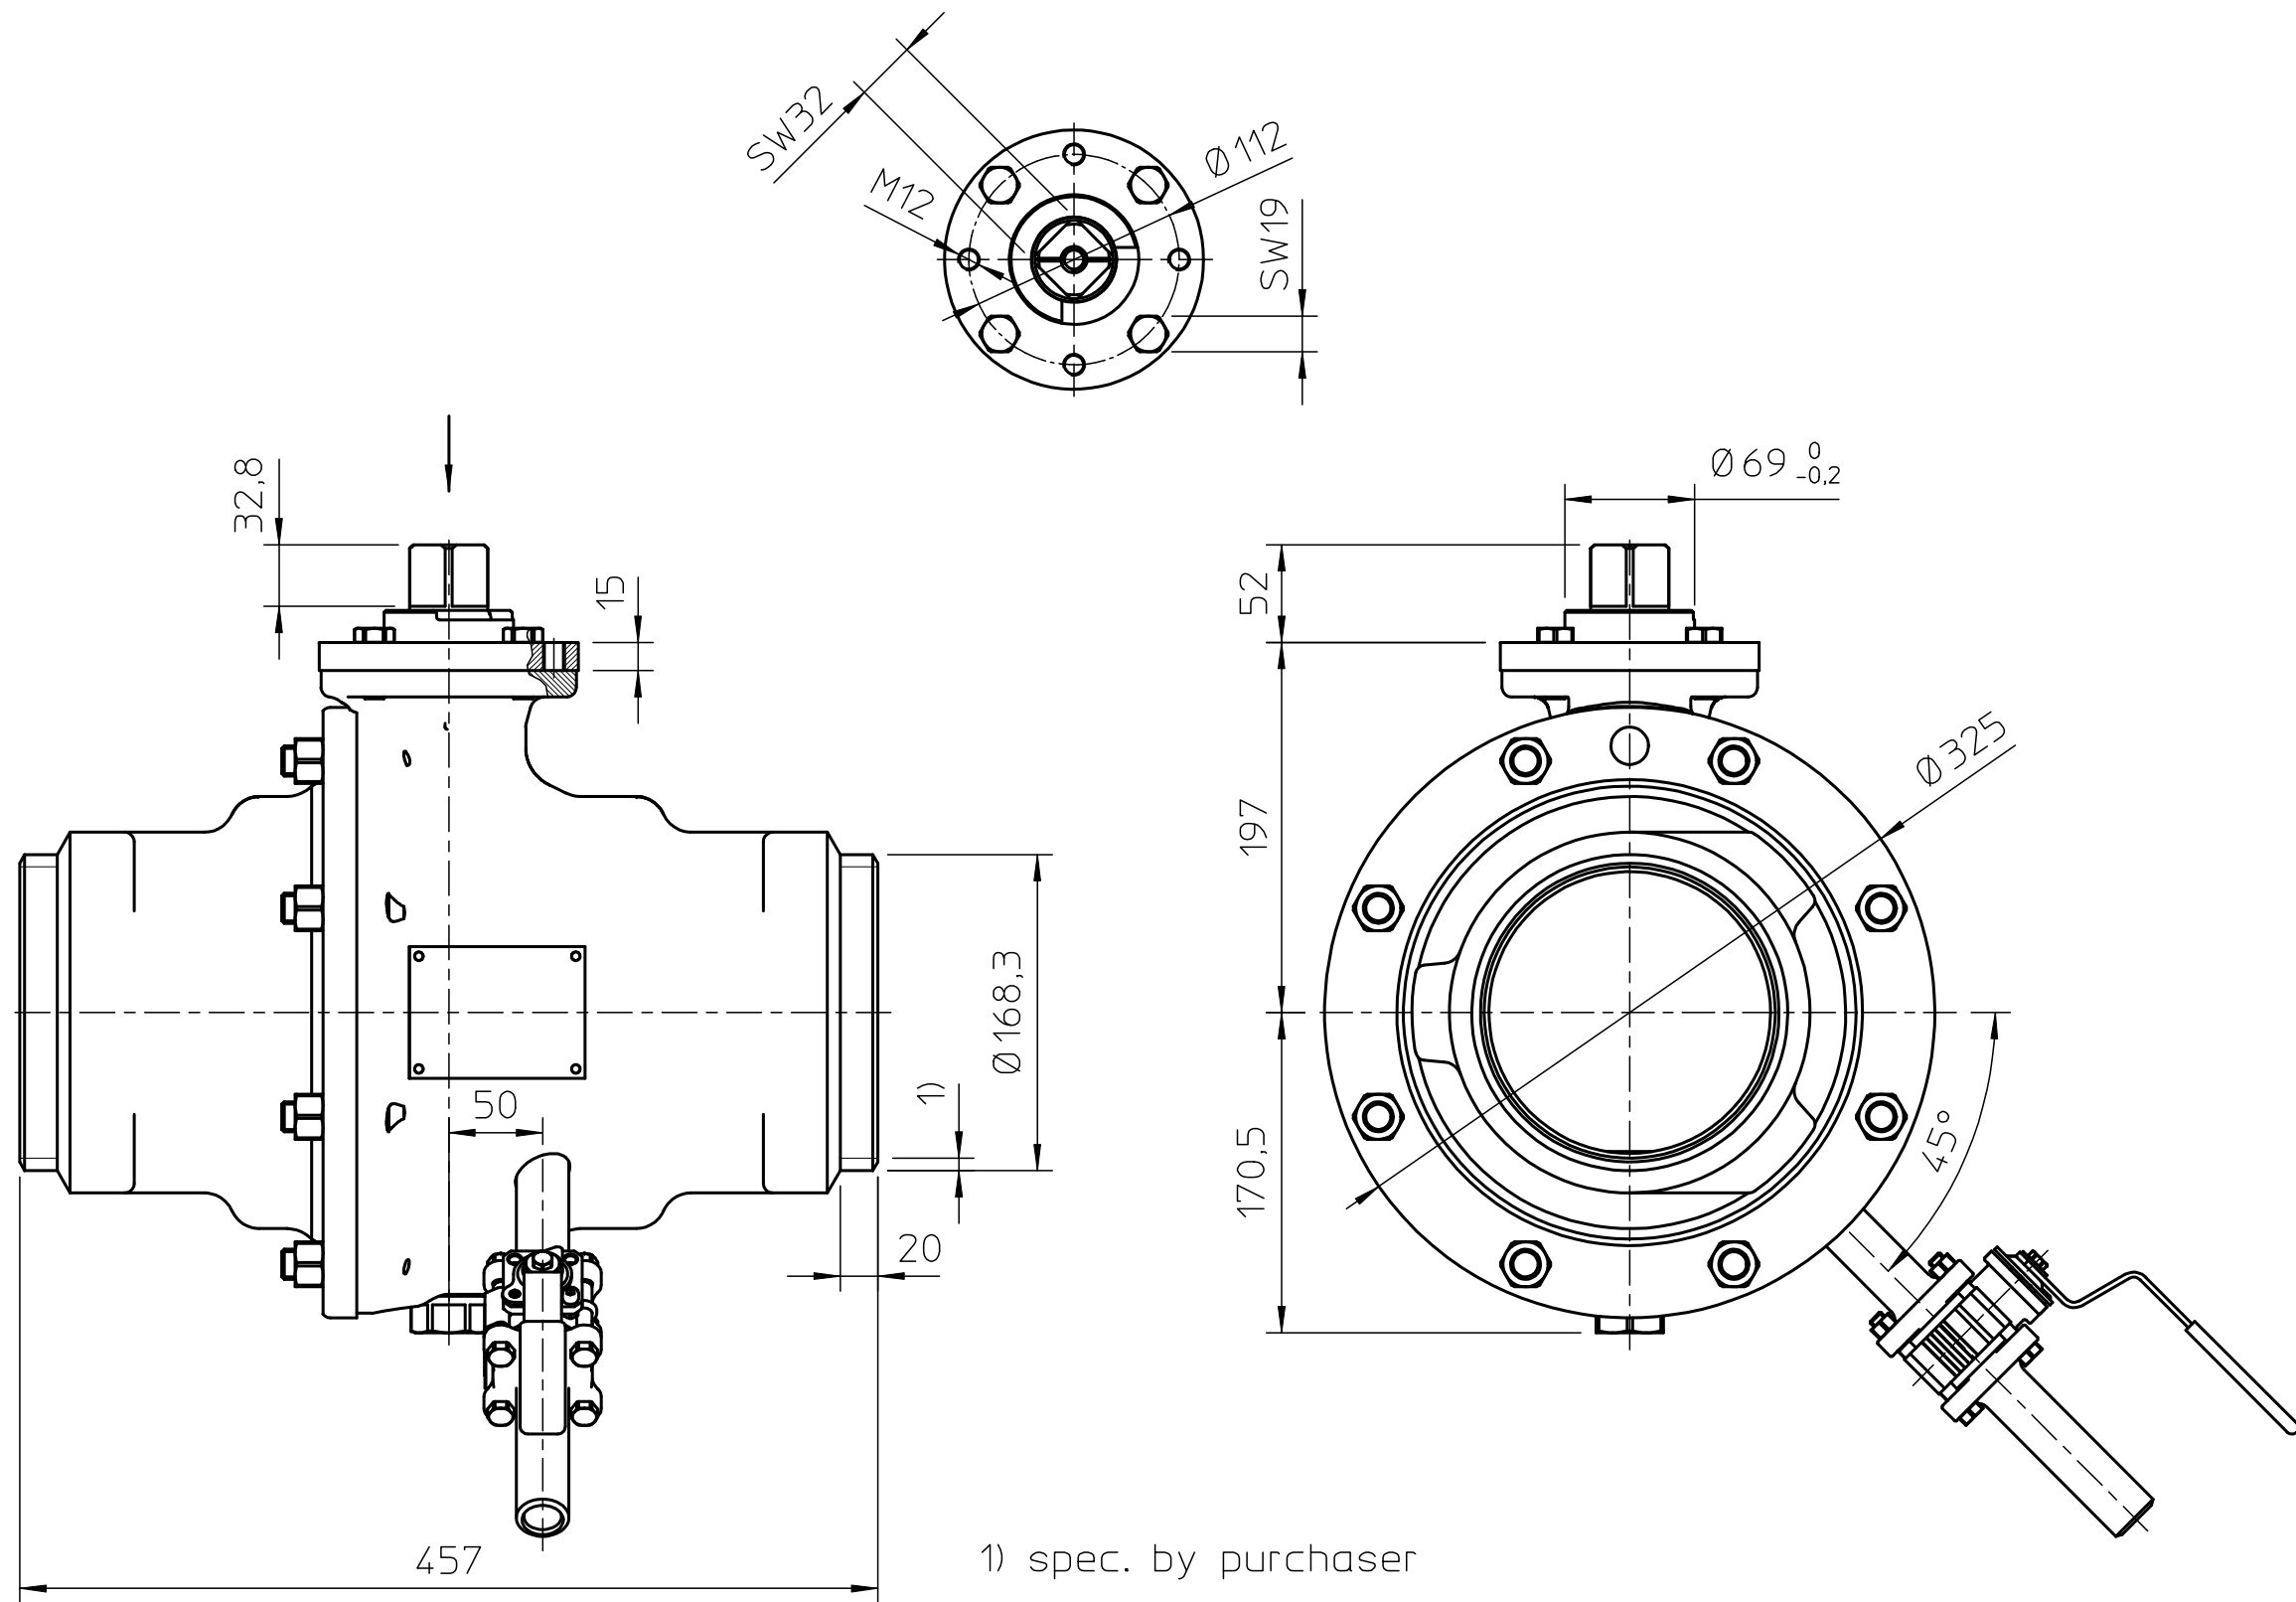

KLINGER ballostar ball valve type KHSV(w)l 150 VII-AF(799)-KFC PN25/40.

Urheberrecht nach
 Copy right acc. to
 Droit d'auteur selon

Technische Änderungen und eventuelle Irrtümer vorbehalten
 Modifications caused by technical development and any errors excepted

1) spec. by purchaser

drain cock DN20 optional

total weight: ca. 70kg

drw.: 12.06.13 SA

wOH32177-1